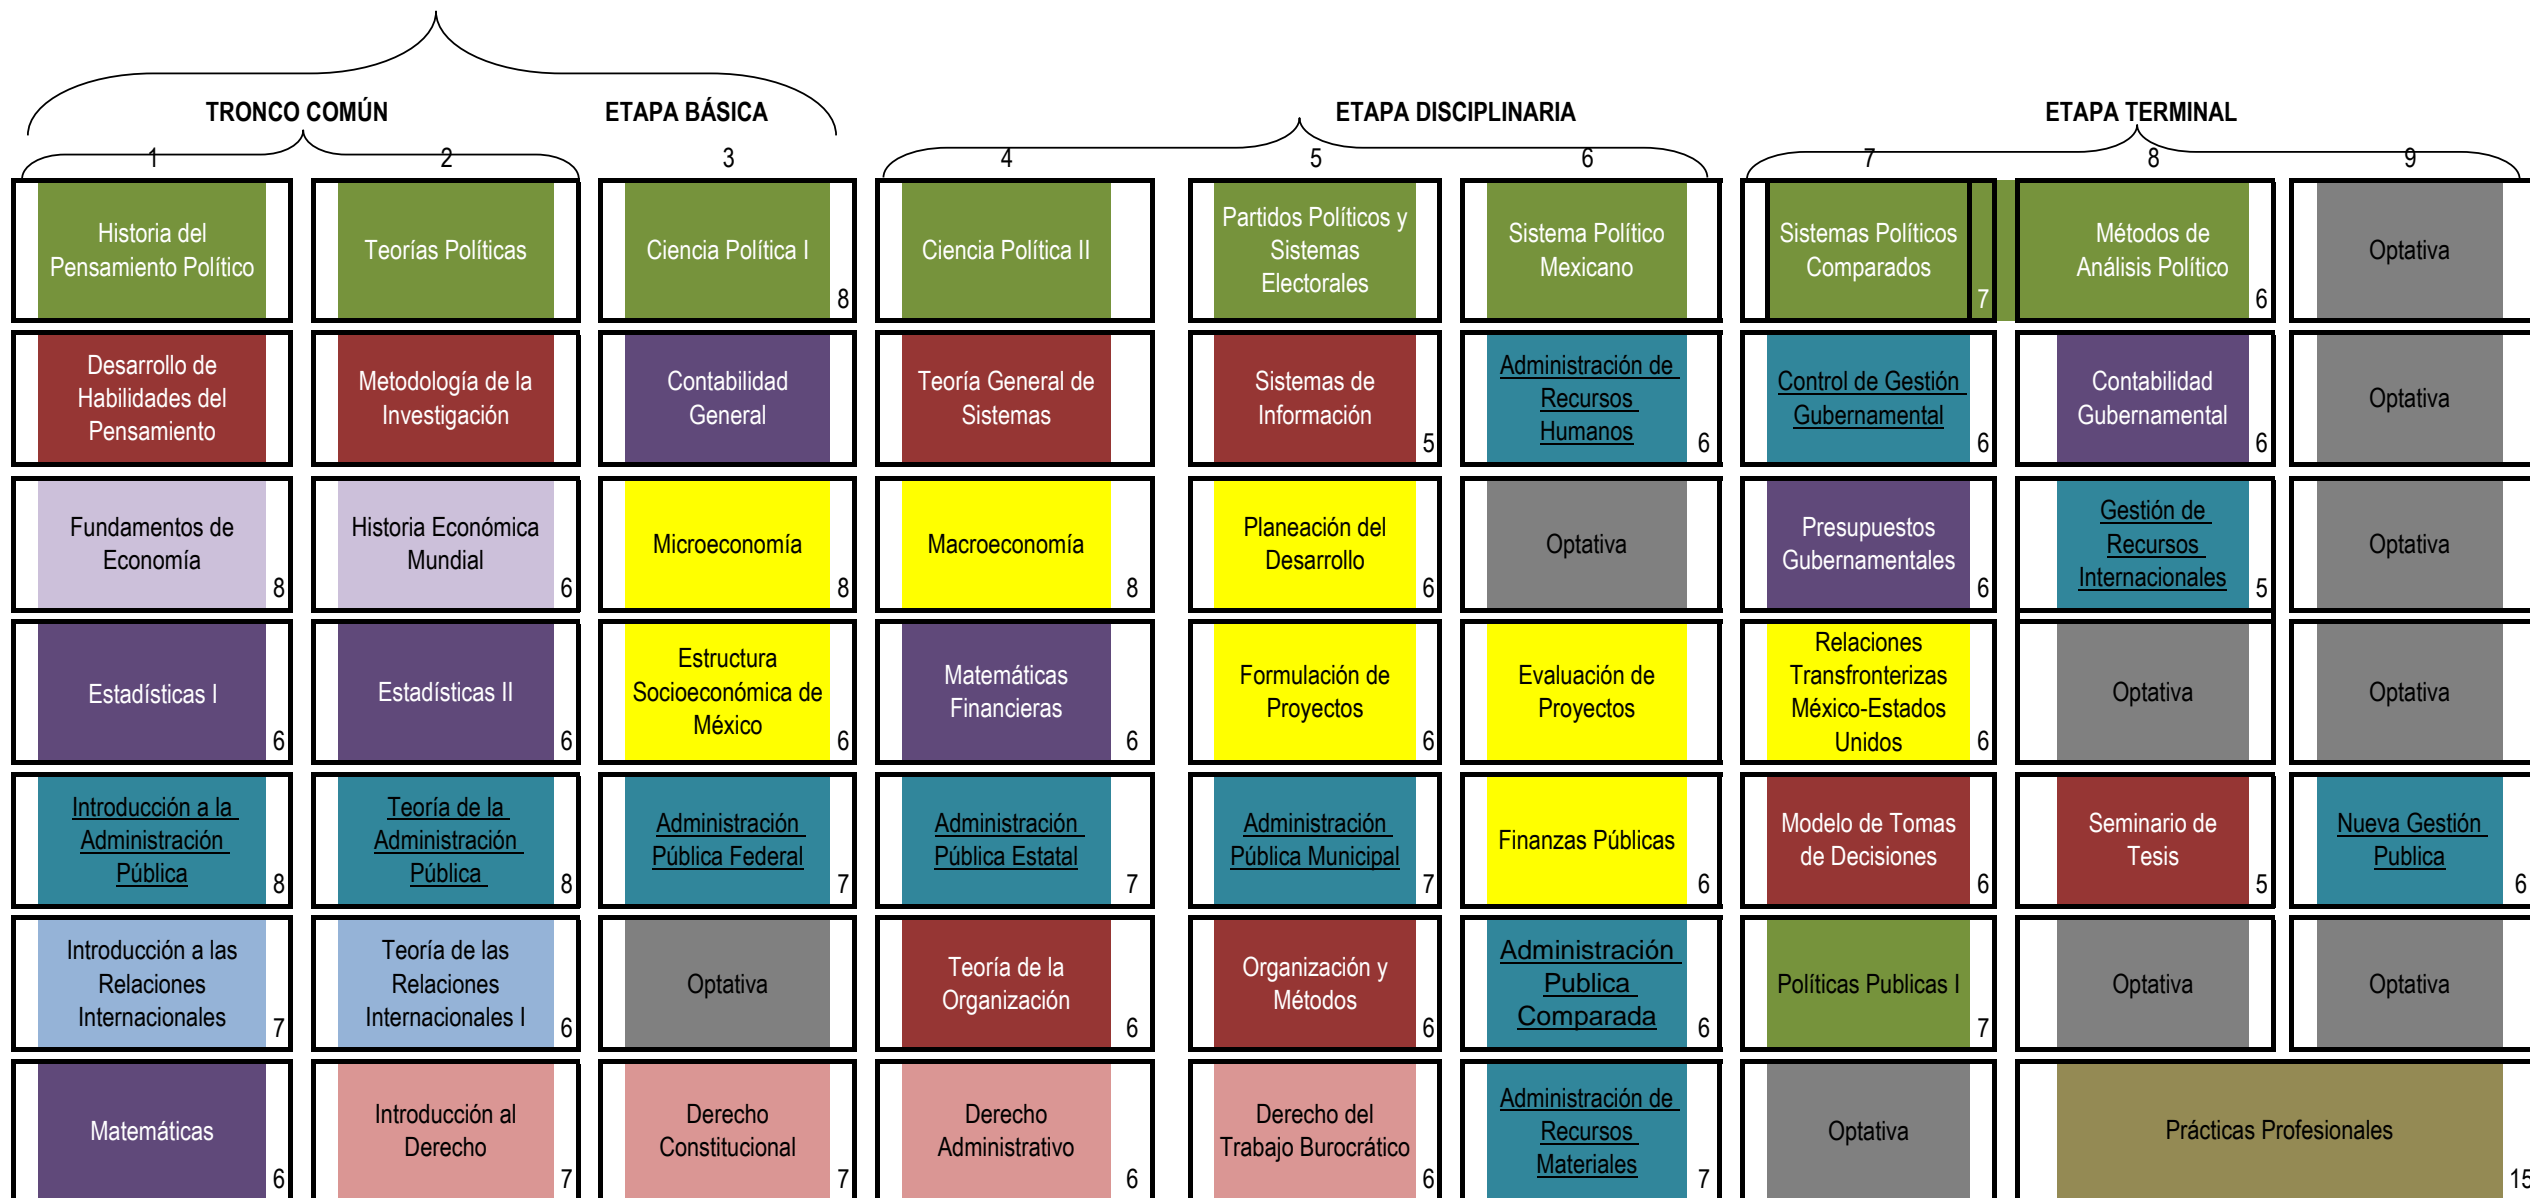

**FACULTAD DE CIENCIAS SOCIALES Y POLÍTICAS**  
**MAPA CURRICULAR DE LA LICENCIATURA EN ADMINISTRACIÓN PÚBLICA Y CIENCIAS POLÍTICAS**

Política

Jurídica

Economía

Administración Pública

Metodología

Prácticas Profesionales

Relaciones Internacionales

Economía Política e Historia

Métodos Cuantitativos