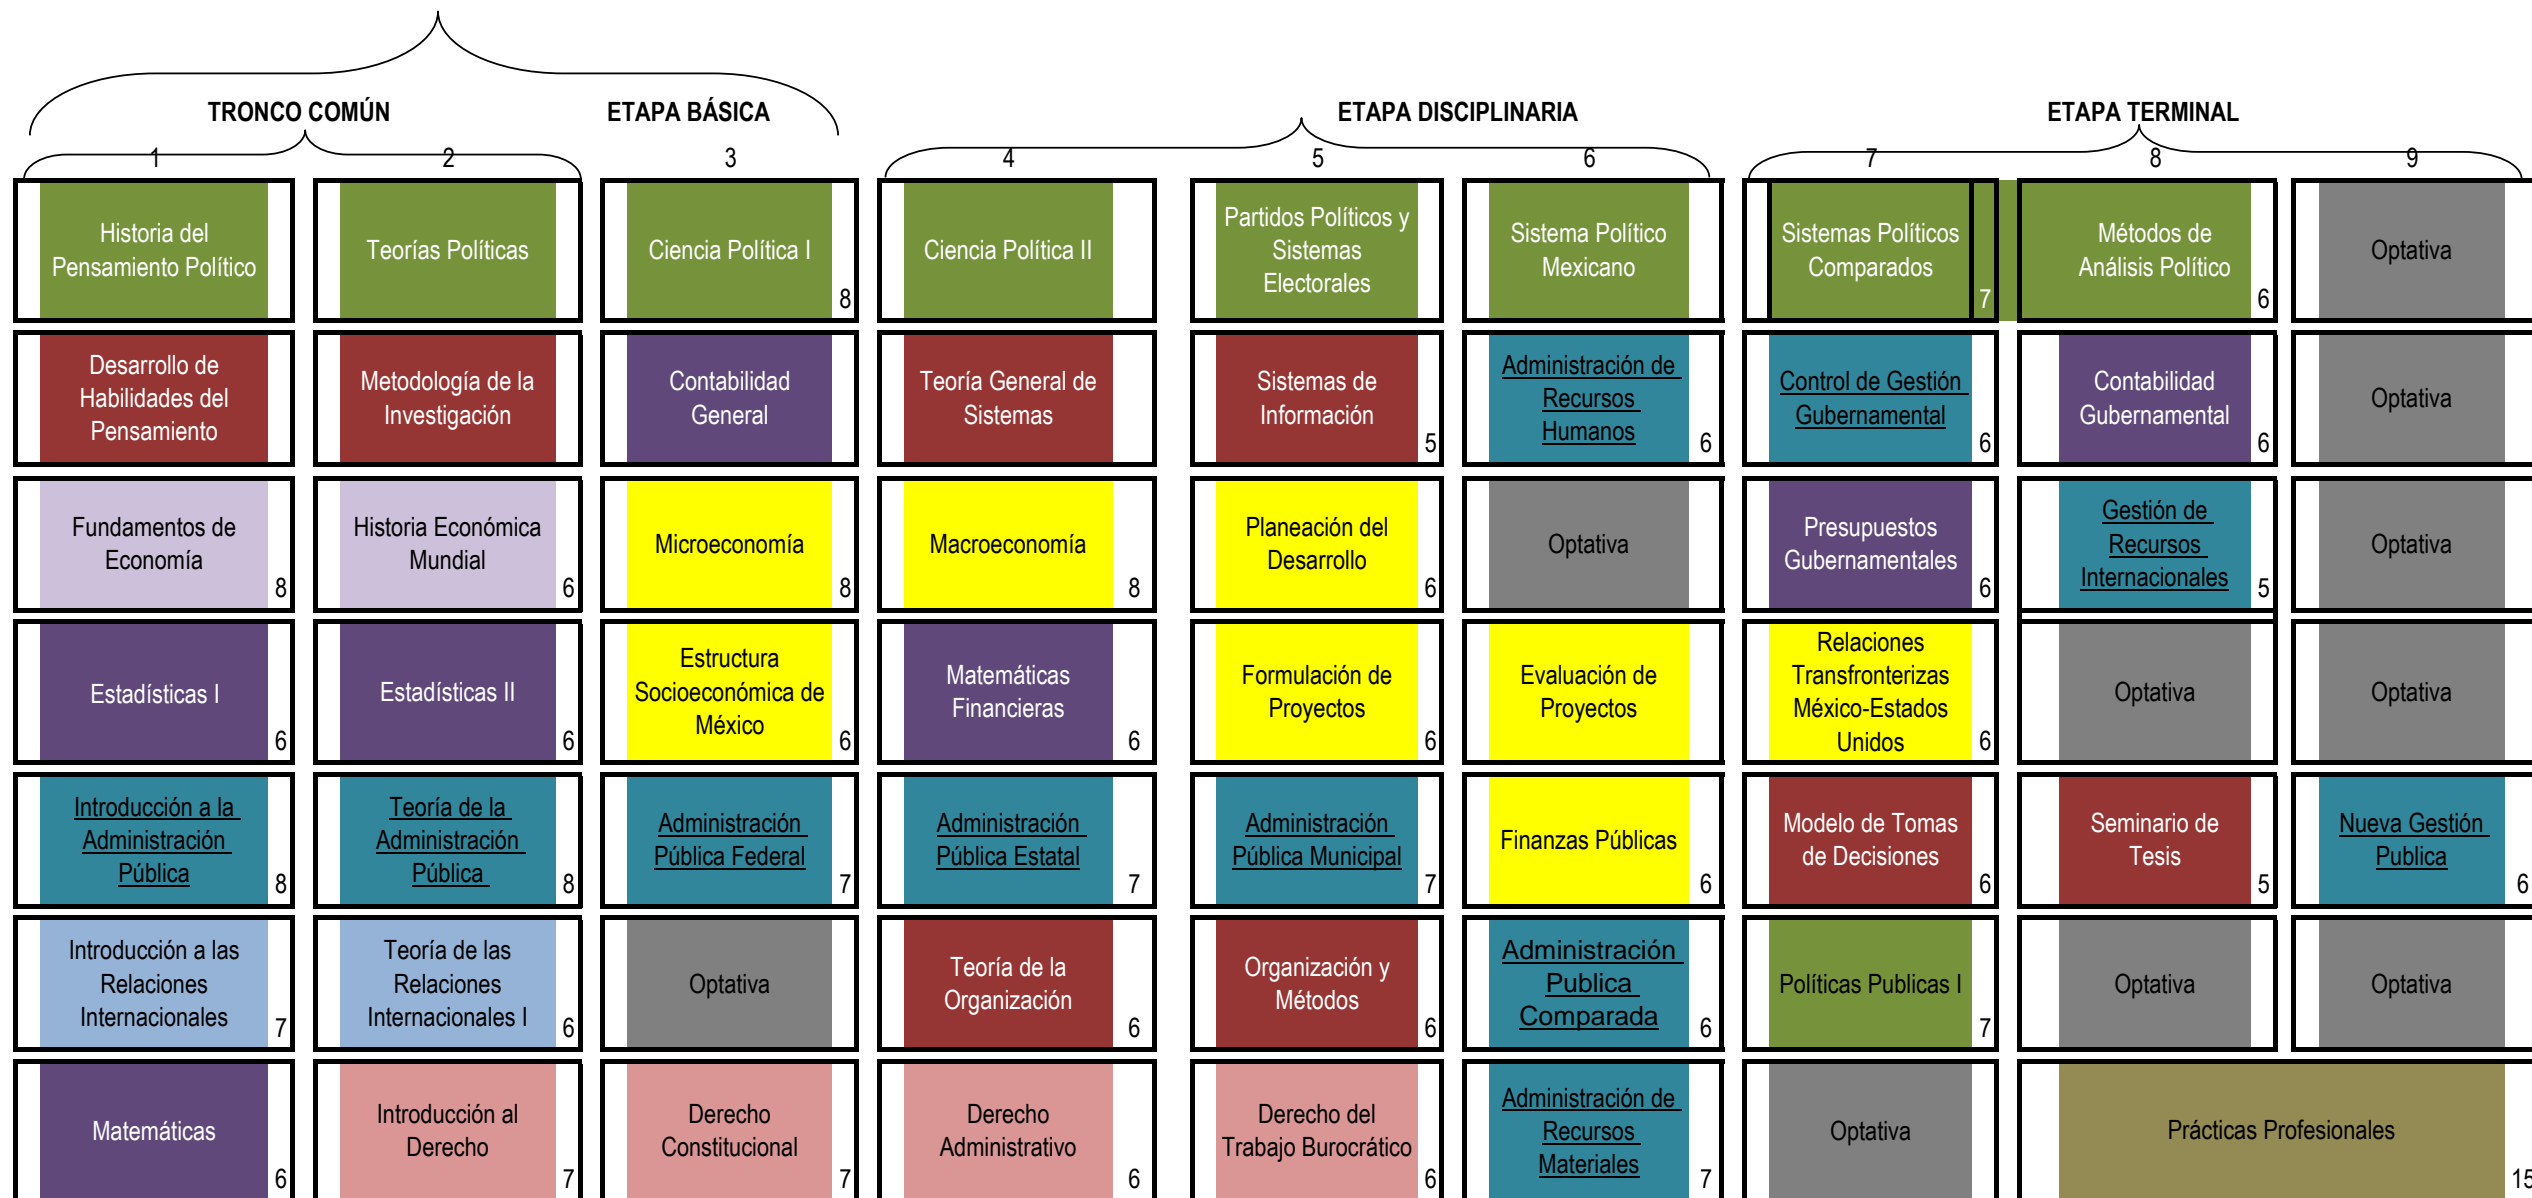

**FACULTAD DE CIENCIAS SOCIALES Y POLÍTICAS**  
**MAPA CURRICULAR DE LA LICENCIATURA EN ADMINISTRACIÓN PÚBLICA Y CIENCIAS POLÍTICAS**

Política

Jurídica

Economía

Administración Pública

Metodología

Prácticas Profesionales

Relaciones Internacionales

Economía Política e Historia

Métodos Cuantitativos