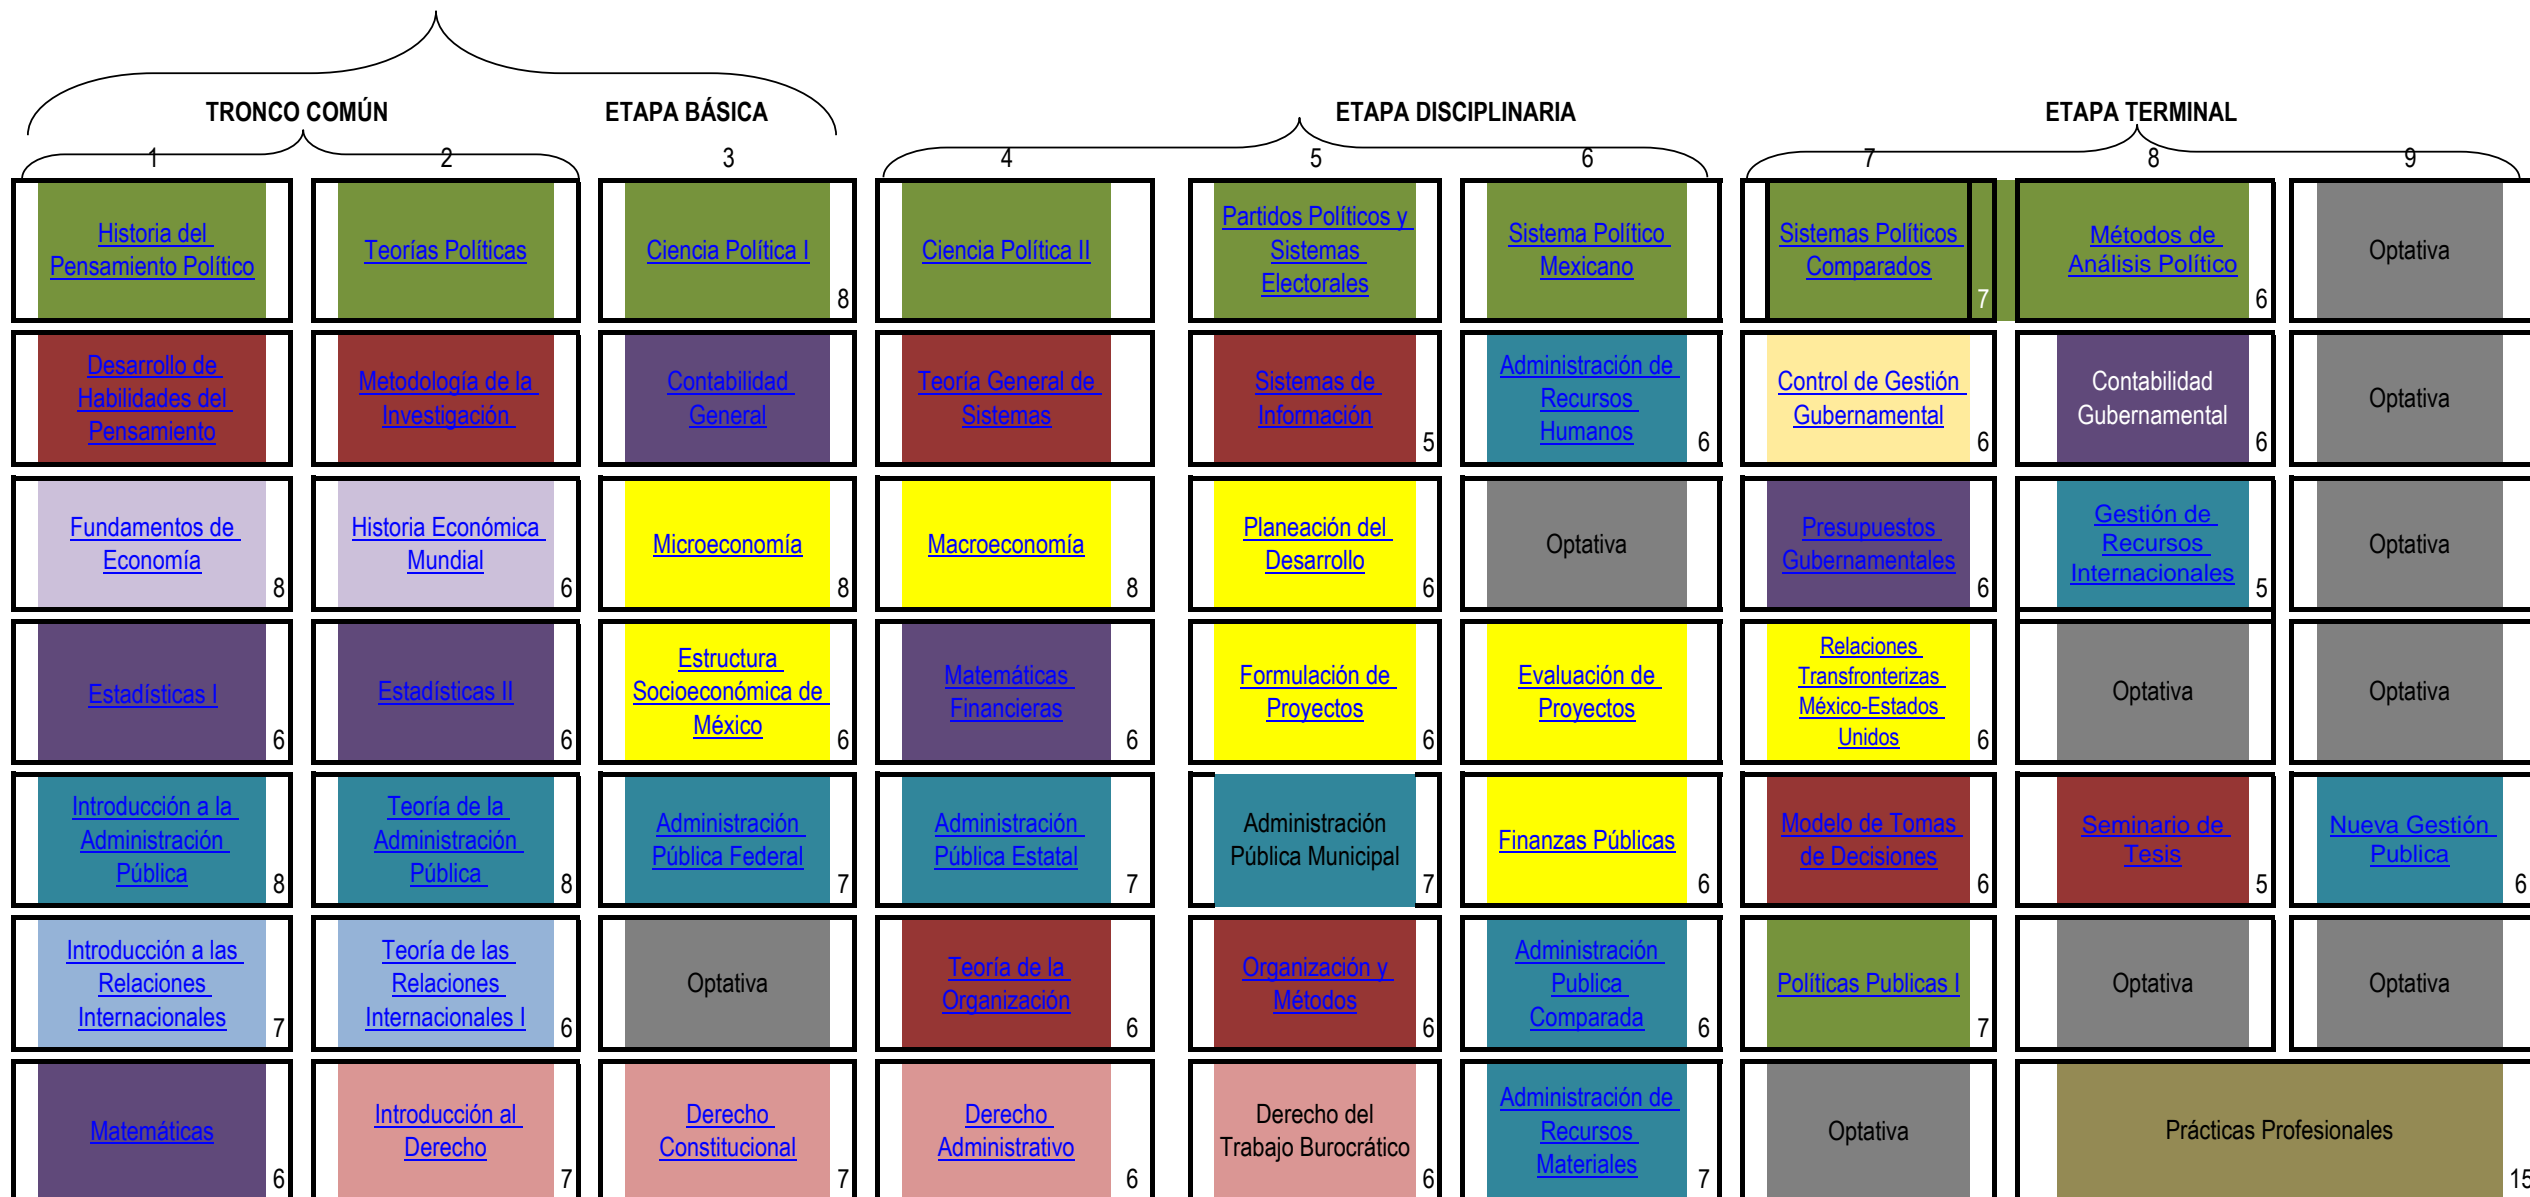

FACULTAD DE CIENCIAS SOCIALES Y POLÍTICAS
 MAPA CURRICULAR DE LA LICENCIATURA EN ADMINISTRACIÓN PÚBLICA Y CIENCIAS POLÍTICAS

- Política
- Jurídica
- Economía
- Administración Pública
- Metodología
- Prácticas Profesionales
- Relaciones Internacionales
- Economía Política e Historia
- Métodos Cuantitativos