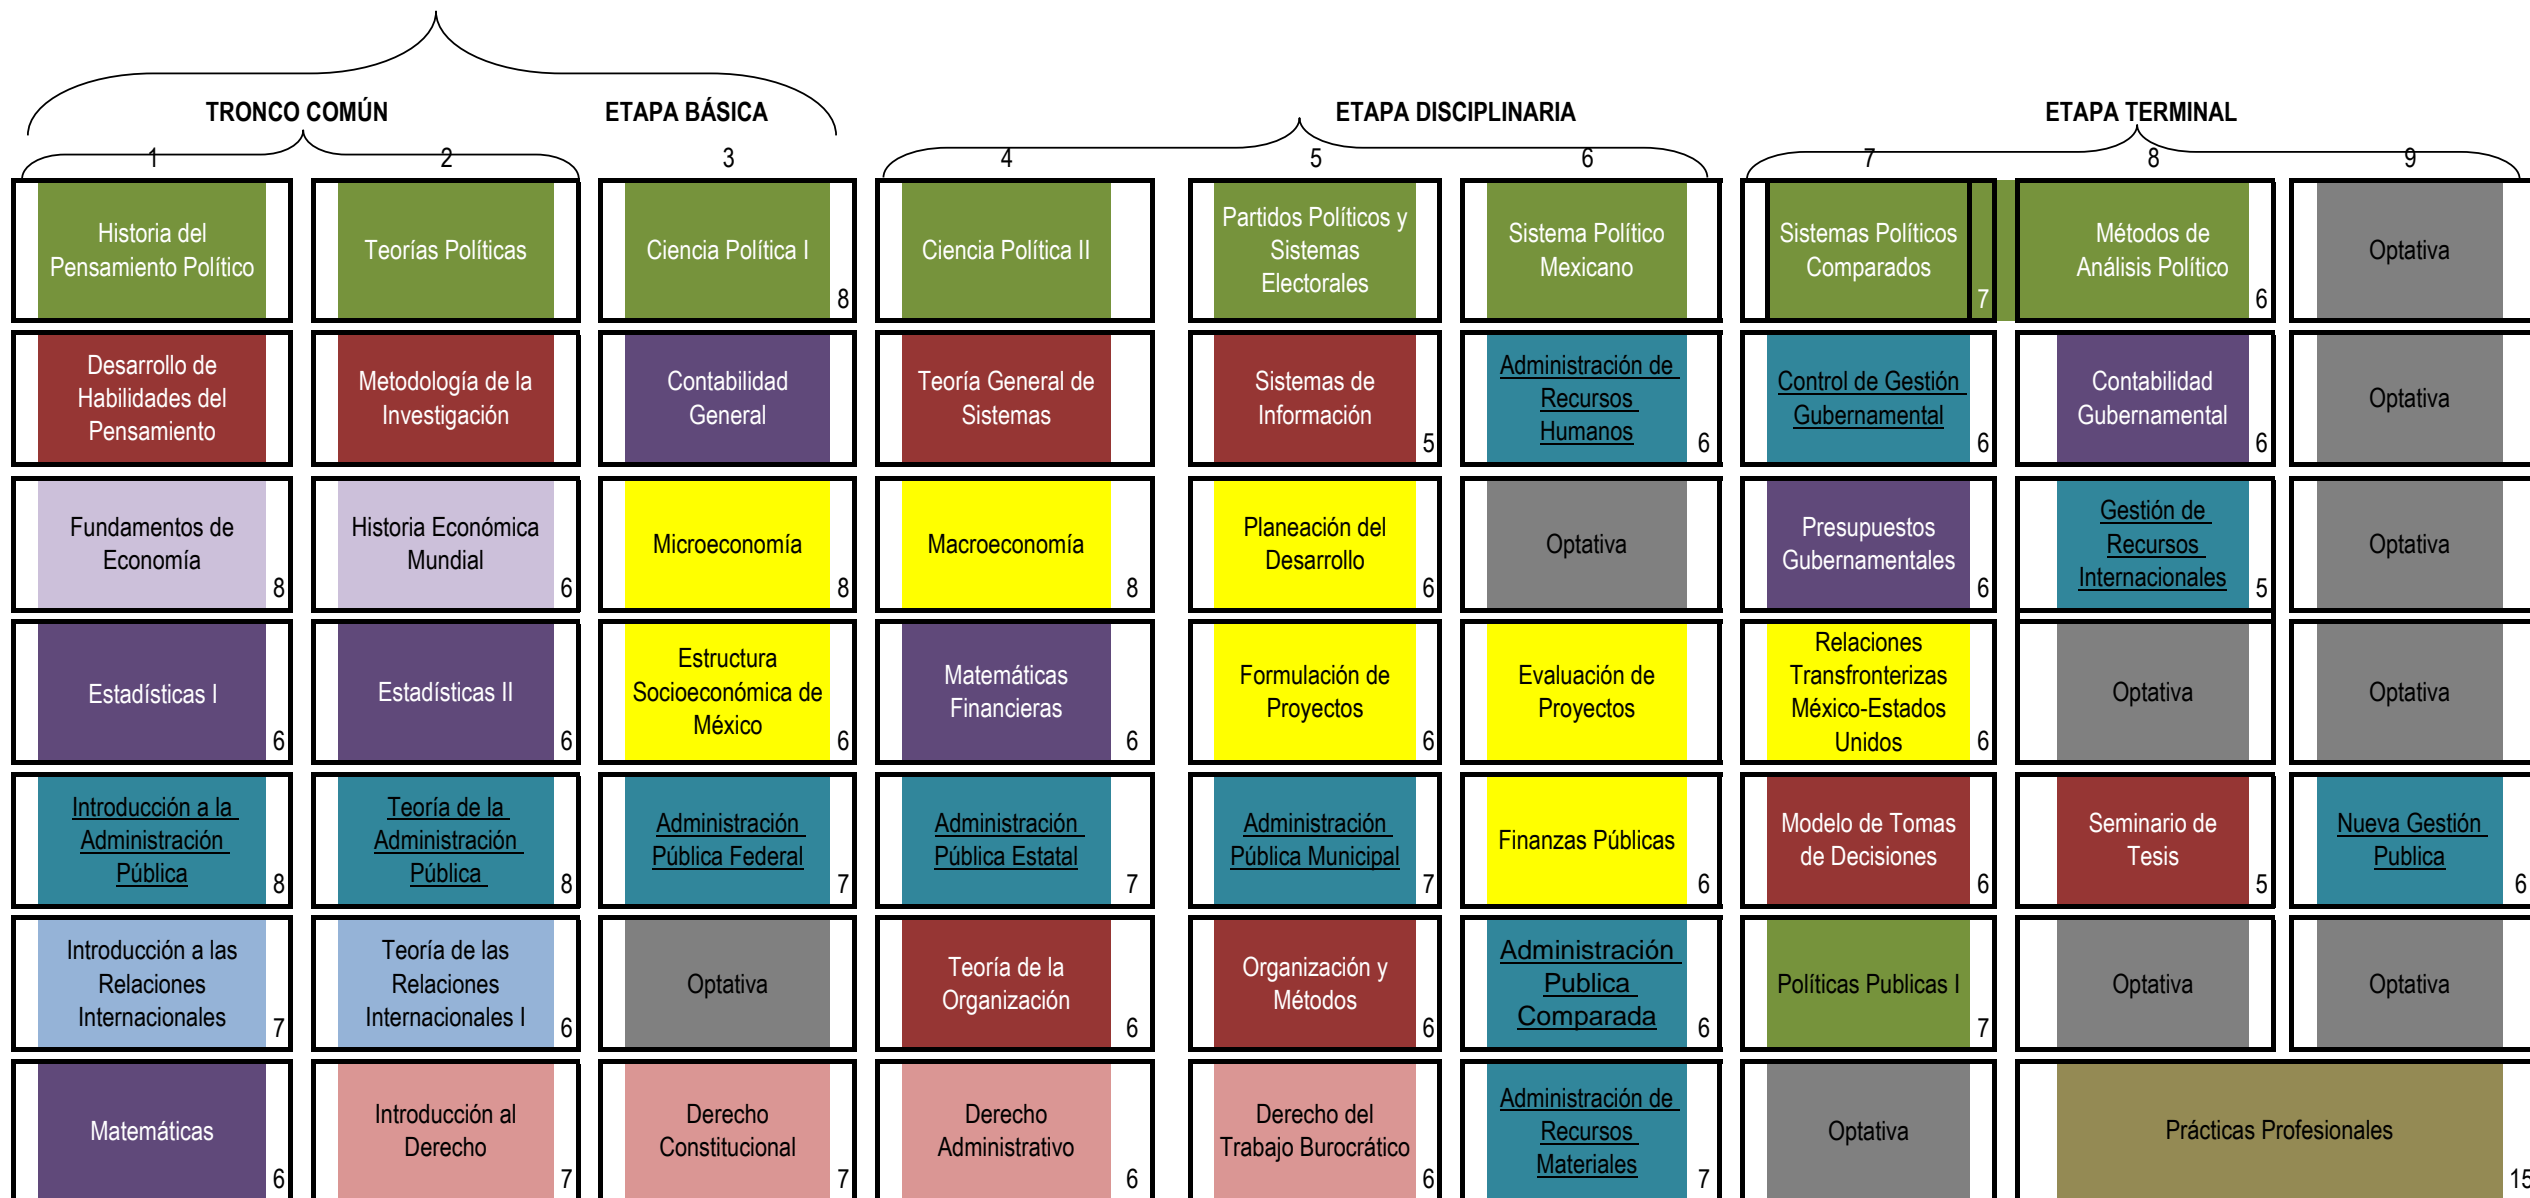

FACULTAD DE CIENCIAS SOCIALES Y POLÍTICAS
MAPA CURRICULAR DE LA LICENCIATURA EN ADMINISTRACIÓN PÚBLICA Y CIENCIAS POLÍTICAS

Política

Administración Pública

Relaciones Internacionales

Jurídica

Metodología

Economía Política e Historia

Economía

Prácticas Profesionales

Métodos Cuantitativos