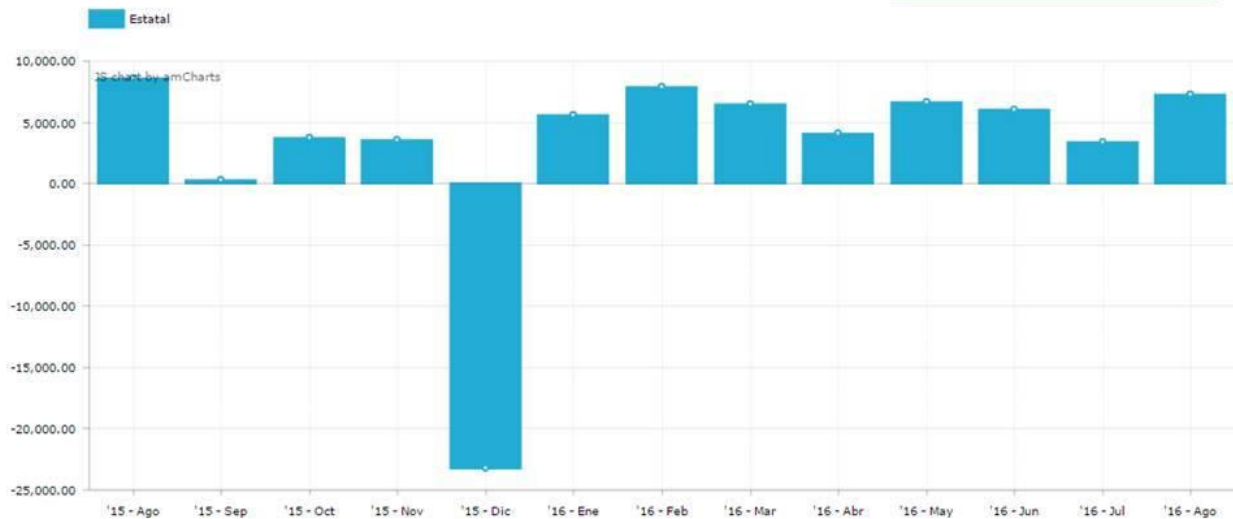

Variación mensual de Trabajadores Asegurados en el IMSS

En agosto de 2016 en Baja California se generaron 7,303 empleos formales según el IMSS, con ello el acumulado anual es de 47,539, la segunda mayor cifra de la frontera norte y sexta del país. Además, en el mes de agosto, el estado generó el 6.2% del total del empleo del país. Esta información es consistente con la reducción de la tasa de desocupación a niveles de 2008, ubicándose en 2.3% en el mes de julio.

Empleo

7,303
Ago'16

Ranking vs Frontera Norte **3 / 6**

Ranking vs País **5 / 32**

3,371 Jul'16

8,609 Ago'15

Variación mensual de Trabajadores Asegurados en el IMSS

Último Año Últimos 3 Años Histórico

Fuente: IMSS [Descarga la base de datos dando click aquí.](#)